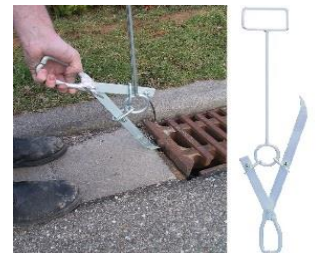

Sviluppo e produzione propria.

BECK Sollevatori a mano

Per chiusini, chiusure di valvole dell'acqua o del gas e per idranti.

Molto versatili e applicabili universalmente!

Anche per chiusure a scatto.

Sviluppo e produzione propria.

BECK Griglie di sicurezza per chiusini

Per chiudere in sicurezza le aperture dei pozzetti, le caditoie stradali durante l'aerazione, la pulizia e l'eliminazione dei rifiuti.

Applicazione universale. Per la messa in sicurezza come richiesto dalle norme UVV sui drenaggio locali.